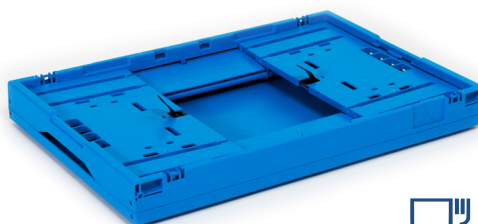

ROZMĚR v mm	Objednací číslo	Balení / paleta
600x400x220	95.03.030	112 ks

ZKOSENÉ BOXY a ZÁSObNÍKY

Dodání od 1 ks

Vysoká kvalita

Skladem

Zkosené boxy a zásobníky jsou ideálním řešením mnoha obchodů, skladů a dílen, kde je potřeba mít menší předměty stále pod kontrolou. Zkosené čelo poskytuje přehled a snadný přístup k uloženému materiálu. Boxy jsou vyrobeny z tvrzeného polystyrenu, který se vyznačuje vysokou pevností a tvarovou stálostí. Přední čelo boxů má integrovaný držák pro umístění štítku. Možnost volby z několika barev jako jsou červená, modrá, šedá, zelená, žlutá.