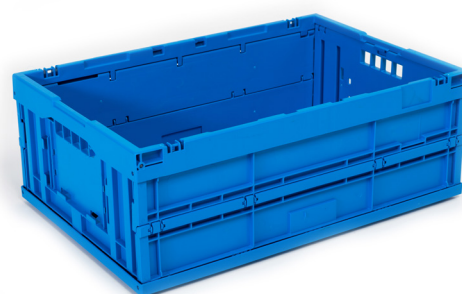

ROZMĚR v mm	Objednací číslo	Balení / paleta
300x200x147	96.31.130	240 ks
400x300x147	96.41.130	120 ks
400x300x280	96.42.130	64 ks
600x400x147	96.61.130	60 ks
600x400x280	96.62.130	32 ks
Víko na přepravku 300x200	96.30.130	
Víko na přepravku 400x 300	96.40.130	
Víko na přepravku 600x400	96.60.130	

ROZMĚR v mm	Objednací číslo	Balení / paleta
600x400x220	95.03.030	112 ks

ZKOSENÉ BOXY a ZÁSObNÍKY

Dodání od 1 ks

Vysoká kvalita

Skladem

Zkosené boxy a zásobníky jsou ideálním řešením mnoha obchodů, skladů a dílen, kde je potřeba mít menší předměty stále pod kontrolou. Zkosené čelo poskytuje přehled a snadný přístup k uloženému materiálu. Boxy jsou vyrobeny z tvrzeného polystyrenu, který se vyznačuje vysokou pevností a tvarovou stálostí. Přední čelo boxů má integrovaný držák pro umístění štítku. Možnost volby z několika barev jako jsou červená, modrá, šedá, zelená, žlutá.